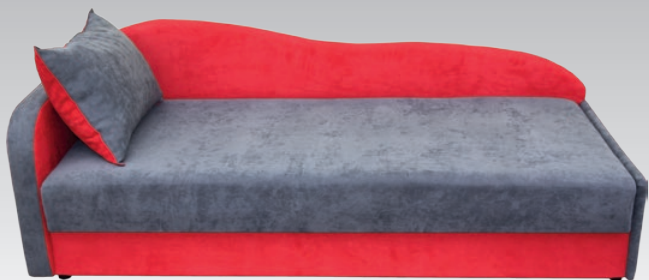

Fotel KUBEŁEK
wymiar zew. 85 x 80

Fotel X
wymiar zew. 65 x 70

Fotel C
wymiar zew. 65 x 70

Fotel BOSTON
wymiar zew. 90 x 80

Fotel TUNIS
wymiar zew. 90 x 85

Fotel SAMBA
wymiar zew. 90 x 90

Fotel PORTO
wymiar zew. 90 x 85

Tapczan WIKTOR 1B
wymiar zew. 195 x 75, pow. spania 185 x 140

Tapczan WIKTOR 2B
wymiar zew. 200 x 75, pow. spania 185 x 140

Tapczan ŚPIOCH 1B
wymiar zew. 205 x 75, pow. spania 185 x 140

Tapczan ŚPIOCH 2B
wymiar zew. 220 x 75, pow. spania 185 x 140