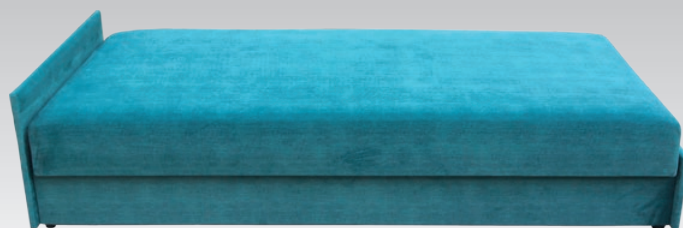

Tapczan ZWYKŁY
I wymiar zew. 200 x 90, pow. spania 195 x 90
II wymiar zew. 190 x 80, pow. spania 185 x 80